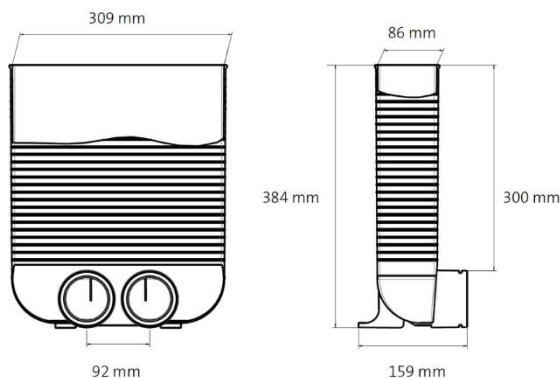

Air Excellent

Pripojovacie boxy
DN75/63mm

ubbink
Build smart.

Podlahové boxy

Podlahový pripojovací box je navrhnutý pre inštaláciu v podlahách a stenách pre prívod vzduchu. Box je možné zrezať na potrebnú výšku pomocou bežných nástrojov. Môže byť doplnený tlmivcom pre elimináciu zvuku, ktorý je umiestnený vo vnútri. Je dodávaný s protiprachovým uzáverom na výstupe.

75/63mm

Rozmery

Technické údaje

Prívod vzduchu		
Produktový kód	188397	
Zeta (-)	1,13	2,47
Počet potrubí vedených do pripojovacieho boxu	1	2
Prietok vzduchu Qv (m ³ /h)	Tlakové straty ΔP (Pa)	
10	1,0	1,0
20	2,1	1,1
30	4,6	2,5
40	8,2	4,5
50	12,7	7,0
60	18,3	10,0

Air Excellent

Pripojovacie boxy
DN75/63mm

Grafické znázornenie tlakových strát