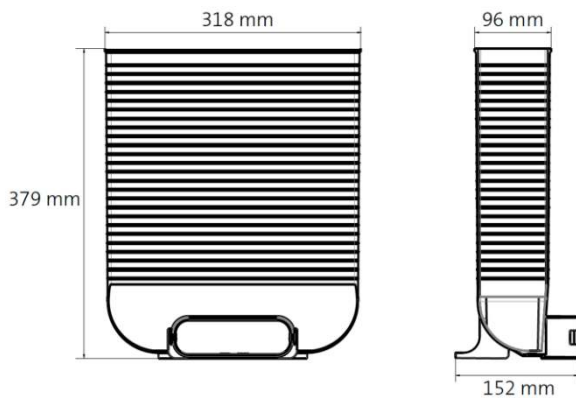

# Air Excellent

Pripojovacie boxy  
50x140mm

50x140mm

Rozmery

Technické údaje

Prívod vzduchu	
Produktový kód	188560
Zeta (-)	0,94
Počet potrubí vedených do pripojovacieho boxu	1
Prietok vzduchu Qv (m <sup>3</sup> /h)	Tlakové straty ΔP (Pa)
10	1,0
20	1,0
30	1,9
40	3,4
50	5,4
60	7,7

Grafické znázornenie tlakových strát