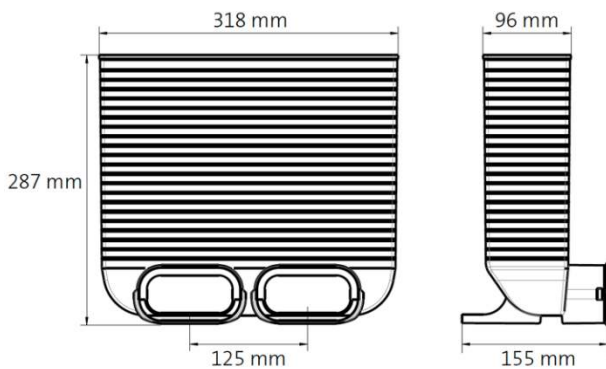

Air Excellent

Pripojovacie boxy
50x100mm

50/100 mm

Rozmery

Technické údaje

Prívod vzduchu				
Produktový kód	188308			
Zeta (-)	0,84	0,64	1,25	2,39
Počet potrubí vedených do pripojovacieho boxu	1	2	1	2
Prietok vzduchu Qv (m ³ /h)	Tlakové straty ΔP (Pa)		Tlakové straty ΔP (Pa)	
10	1,0	1,0	1,0	1,0
20	1,7	1,0	2,5	1,2
30	3,8	1,0	5,6	2,7
40	6,7	1,3	10,0	4,8
50	10,5	2,0	13,7	7,5
60	15,2	2,9	22,6	10,8