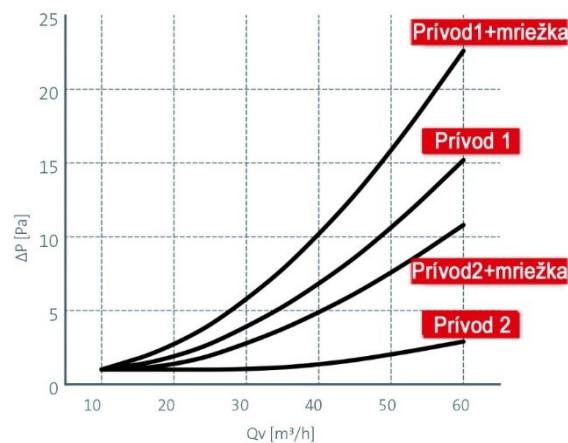

Ubbink B.V.
T: 01604 433000

Verhuellweg 9

6984 AA Doesburg

The Netherlands

Distribútor pre SR: Smartsun s.r.o.

sales@ubbink.co.uk

www.ubbink.nl

T: 02/43 29 13 45 info@smartsunsro.sk

www.airexcellentsk